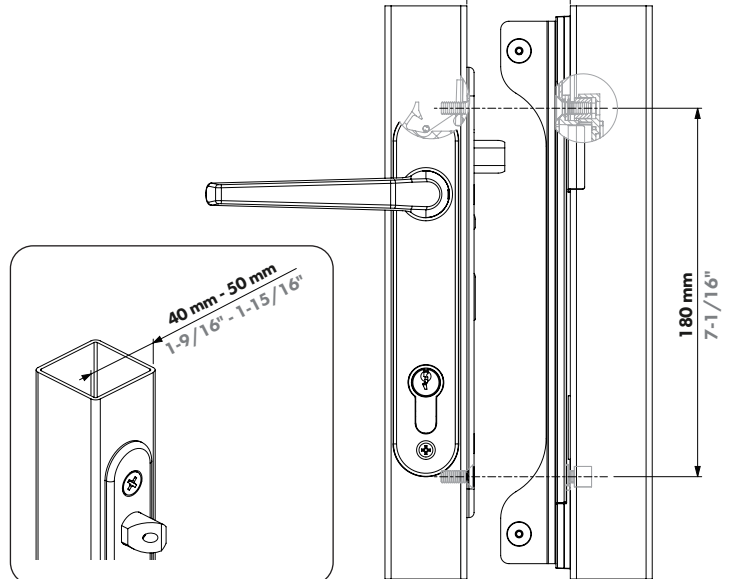

www.locinoxusa.com

877-LOCINOX

help@locinoxusa.com

www.locinoxusa.com/sfku

X	A
40 mm 1-9/16"	/
50 - 60 mm 2" - 2-3/8"	
70 - 80 mm 2-3/4" - 3-1/8"	

Min. 12 mm - Max. 17 mm  
Min. 1/2" - Max. 11/16"

1

2