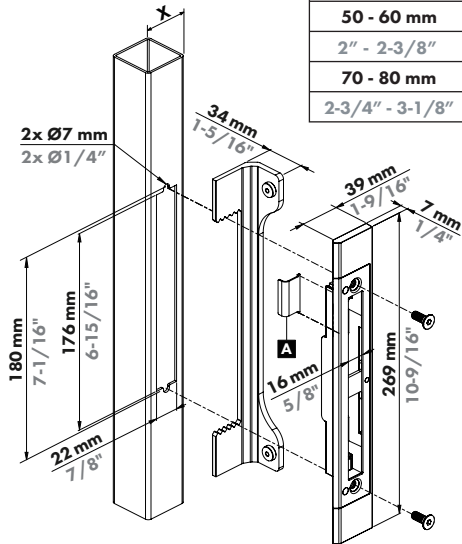

www.locinoxusa.com

877-LOCINOX

help@locinoxusa.com

www.locinoxusa.com/sfku

X	A
40 mm 1-9/16"	/
50 - 60 mm 2" - 2-3/8"	
70 - 80 mm 2-3/4" - 3-1/8"	

Min. 12 mm - Max. 17 mm  
Min. 1/2" - Max. 11/16"

1

2