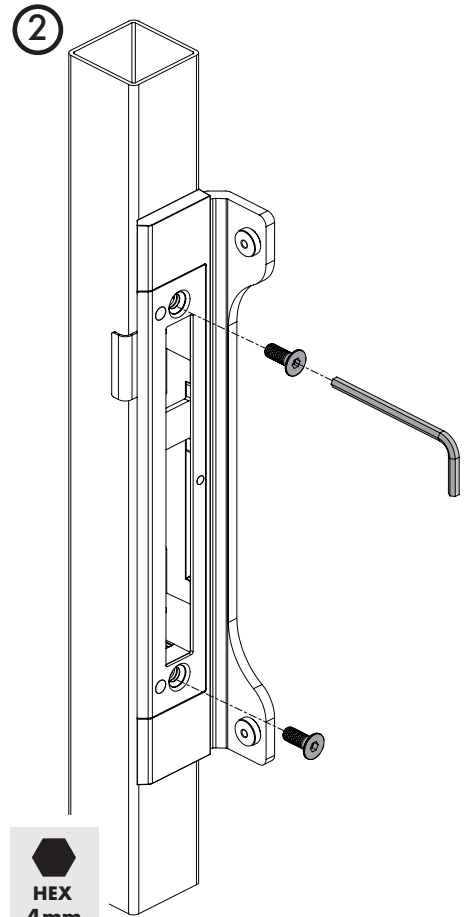

www.locinoxusa.com

877-LOCINOX

help@locinoxusa.com

www.locinoxusa.com/sfku

X	A
40 mm 1-9/16"	/
50 - 60 mm 2" - 2-3/8"	
70 - 80 mm 2-3/4" - 3-1/8"	

Min. 12 mm - Max. 17 mm  
Min. 1/2" - Max. 11/16"

1

2