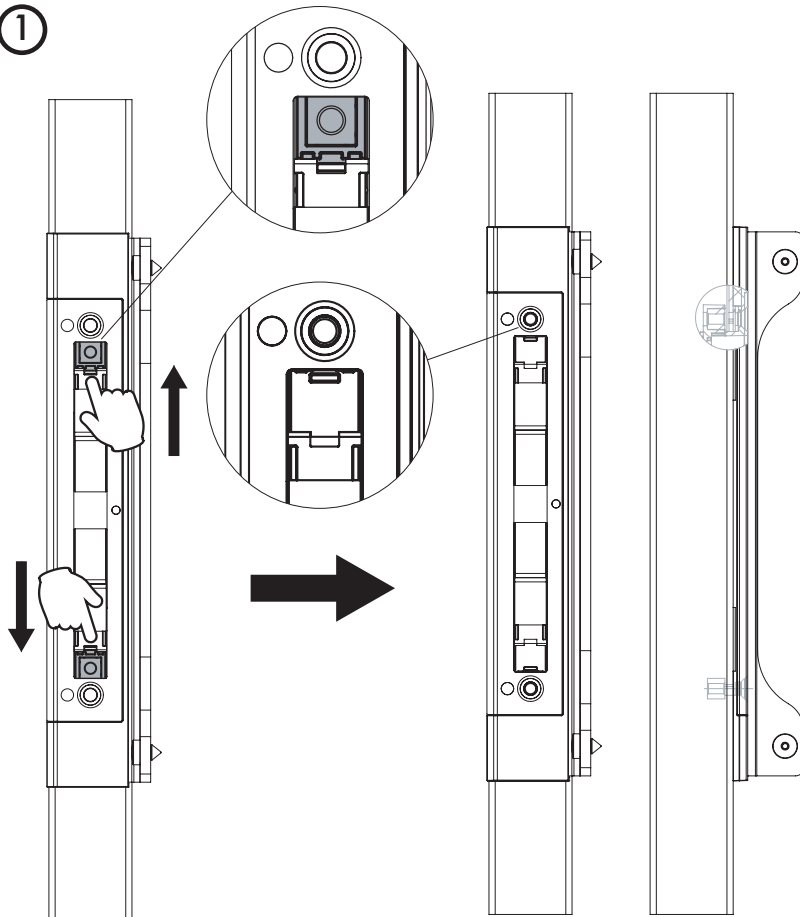

www.locinoxusa.com

877-LOCINOX

help@locinoxusa.com

www.locinoxusa.com/sfku

X	A
40 mm 1-9/16"	/
50 - 60 mm 2" - 2-3/8"	
70 - 80 mm 2-3/4" - 3-1/8"	

Min. 12 mm - Max. 17 mm  
Min. 1/2" - Max. 11/16"

1

2