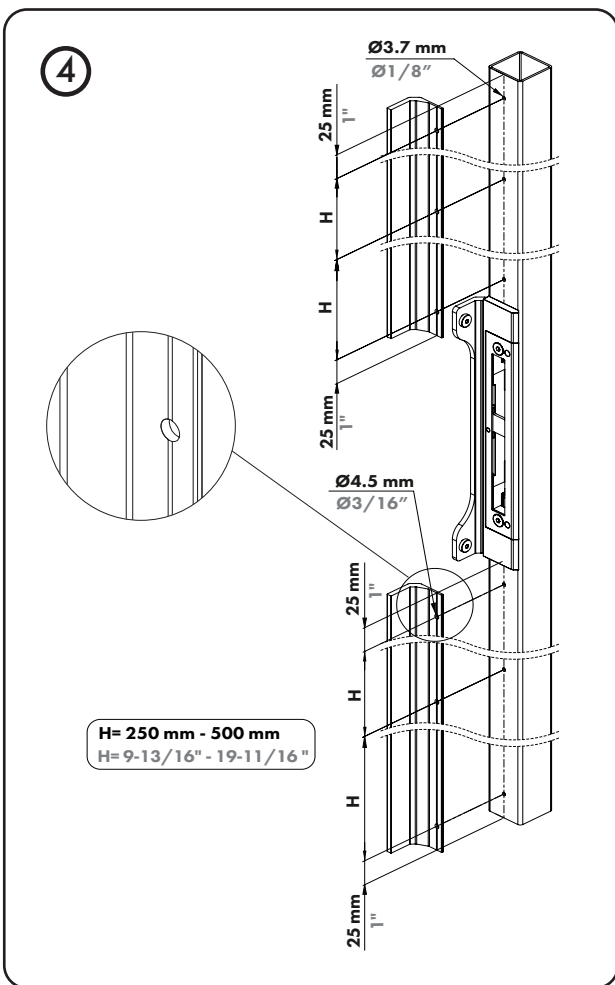

OPTIONAL : SHIELDLINE-

pictures@locinox.com

SUCCESSFUL INSTALLATION?

Please send us your pictures & videos

SUCCESSVOLLE INSTALLATIE?

Stuur ons gerust uw foto's & video's door

INSTALLATION RÉUSSIE?

Veuillez nous envoyer vos photos & vidéos

ERFOLGREICHE INSTALLATION?

Bitte senden Sie uns Ihre Bilder & Videos

INSTALACION EXITOSA?

Por favor envíenos sus fotos y videos

UDANA INSTALACJA?

Prześlij nam swoje zdjęcia i filmy

УСПЕШНАЯ УСТАНОВКА?

Пожалуйста, отправьте нам свои фотографии и видео

LOCINOX

Let's make it better together

Doc. Nr.: P00004001

Locinox NV • Brabantstraat 107 • 8790 Waregem • Belgium
Locinox LLC • 460 Windy Point Drive • Glendale Heights - IL 60139 • USA

P00004001